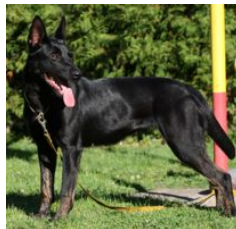

VPG III (95-90-97), IPO III (96-96-98), FPr III (85), FH II (88), WH, StPr I (100)
HD/ED frei
Geb.datum: 02-06-2001

BRN 19884 | Jentin's Qwenn (Mevr. J. Reinhardt, Eisdorf, BRD)

HD A2/ED 0, Ruecken o.B.
Geb.datum:

BRN 1476 | Quatro (Dhr. B. Peulken, Albergen)