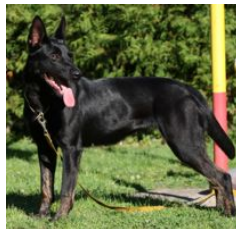

HD A2/ED 0, Ruecken o.B.
Geb.datum:

BRN 1476 | Quatro (Dhr. B. Peulken, Albergen)