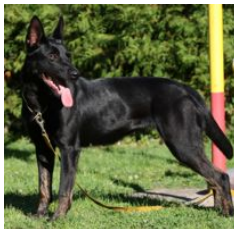

© www.bloedlijnen.nl
info@bloedlijnen.nl

Afstamming

BRN 20154 | Rommel's Lou (Van De Kibi Sicherheitsdienst, Rütlingen, Schweiz)

Geb.datum: 17-11-2011

BRN 9283 | Fleisch (Dhr. M. Rommel, Hettstedt, BRD)

VPG III (95-90-97), IPO III (96-96-98), FPr III (85), FH II (88), WH, StPr I (100)
HD/ED frei
Geb.datum: 02-06-2001

Sch.Hund I
HD A, ED 0, DNA geprüft

BRN 14581 | Jentin's Cara (Dhr. S. Wunsch, Eisdorf, BRD)

IPO III
HD Frei

BRN 124 | Catro (Dhr. H. Janssen, Dommelen)

PH I 428 CL
PH II 463 CL
Schofthoogte: 67 cm
Geb.datum: 01-08-1983